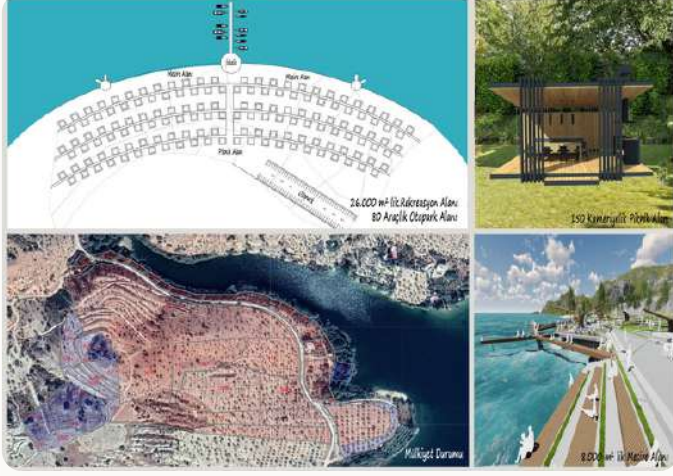

AŞAĞI FIRAT HAVZASI RESTORASYON PROJESİ

P.Y. GAZİANTEP VALİLİĞİ

PROJE RESTORASYON FİZİBİLİTE DESTEĞİ

2.320.000.000 ₺

P.O. İKA - İSTASYON GAZİANTEP

MAİLE KONUT & YAPI KOOPERATİFİ

P.Y. GAZİANTEP BÜYÜKŞEHİR BELEDİYESİ